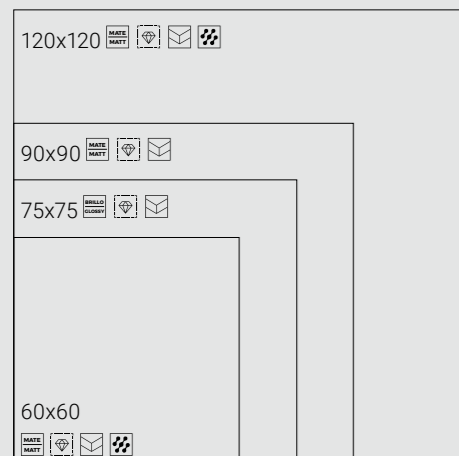

Malla Hex Calacatta Blanco
32,5x22,5

Malla Tris Calacatta Blanco
30x30 (5,7x5,7x5,7)

Piezas complementarias
Complementary Tiles / Pièces Complémentaires

Formatos / Formats

Formato	Pz/cj	Pz/pl	M²/cj	M²/pl	Cj/pl	Kg/cj	Kg/Total
30x60 (C)	6	288	1,08	51,84	48	22,00	1076
45x90	3	132	1,21	53,24	44	28,70	1282,8
60x60	4	120	1,44	43,2	30	30,00	920
60x120	2	64	1,44	46,08	32	34,50	1129
75x150	1	40	1,13	45,2	40	28,00	1184
75x75	3	90	1,69	50,7	30	41,20	1256
90x90	2	54	1,62	43,74	27	40,00	1110
120x120	1	36	1,44	51,84	36	38,40	1422,4
MALLA HEX	9	432	0,65	31,2	48	13,50	668
MALLA TRIS	7	336	0,63	30,24	48	15,40	759,2
MALLA (5)	11	462	1,00	42	42	23,00	986