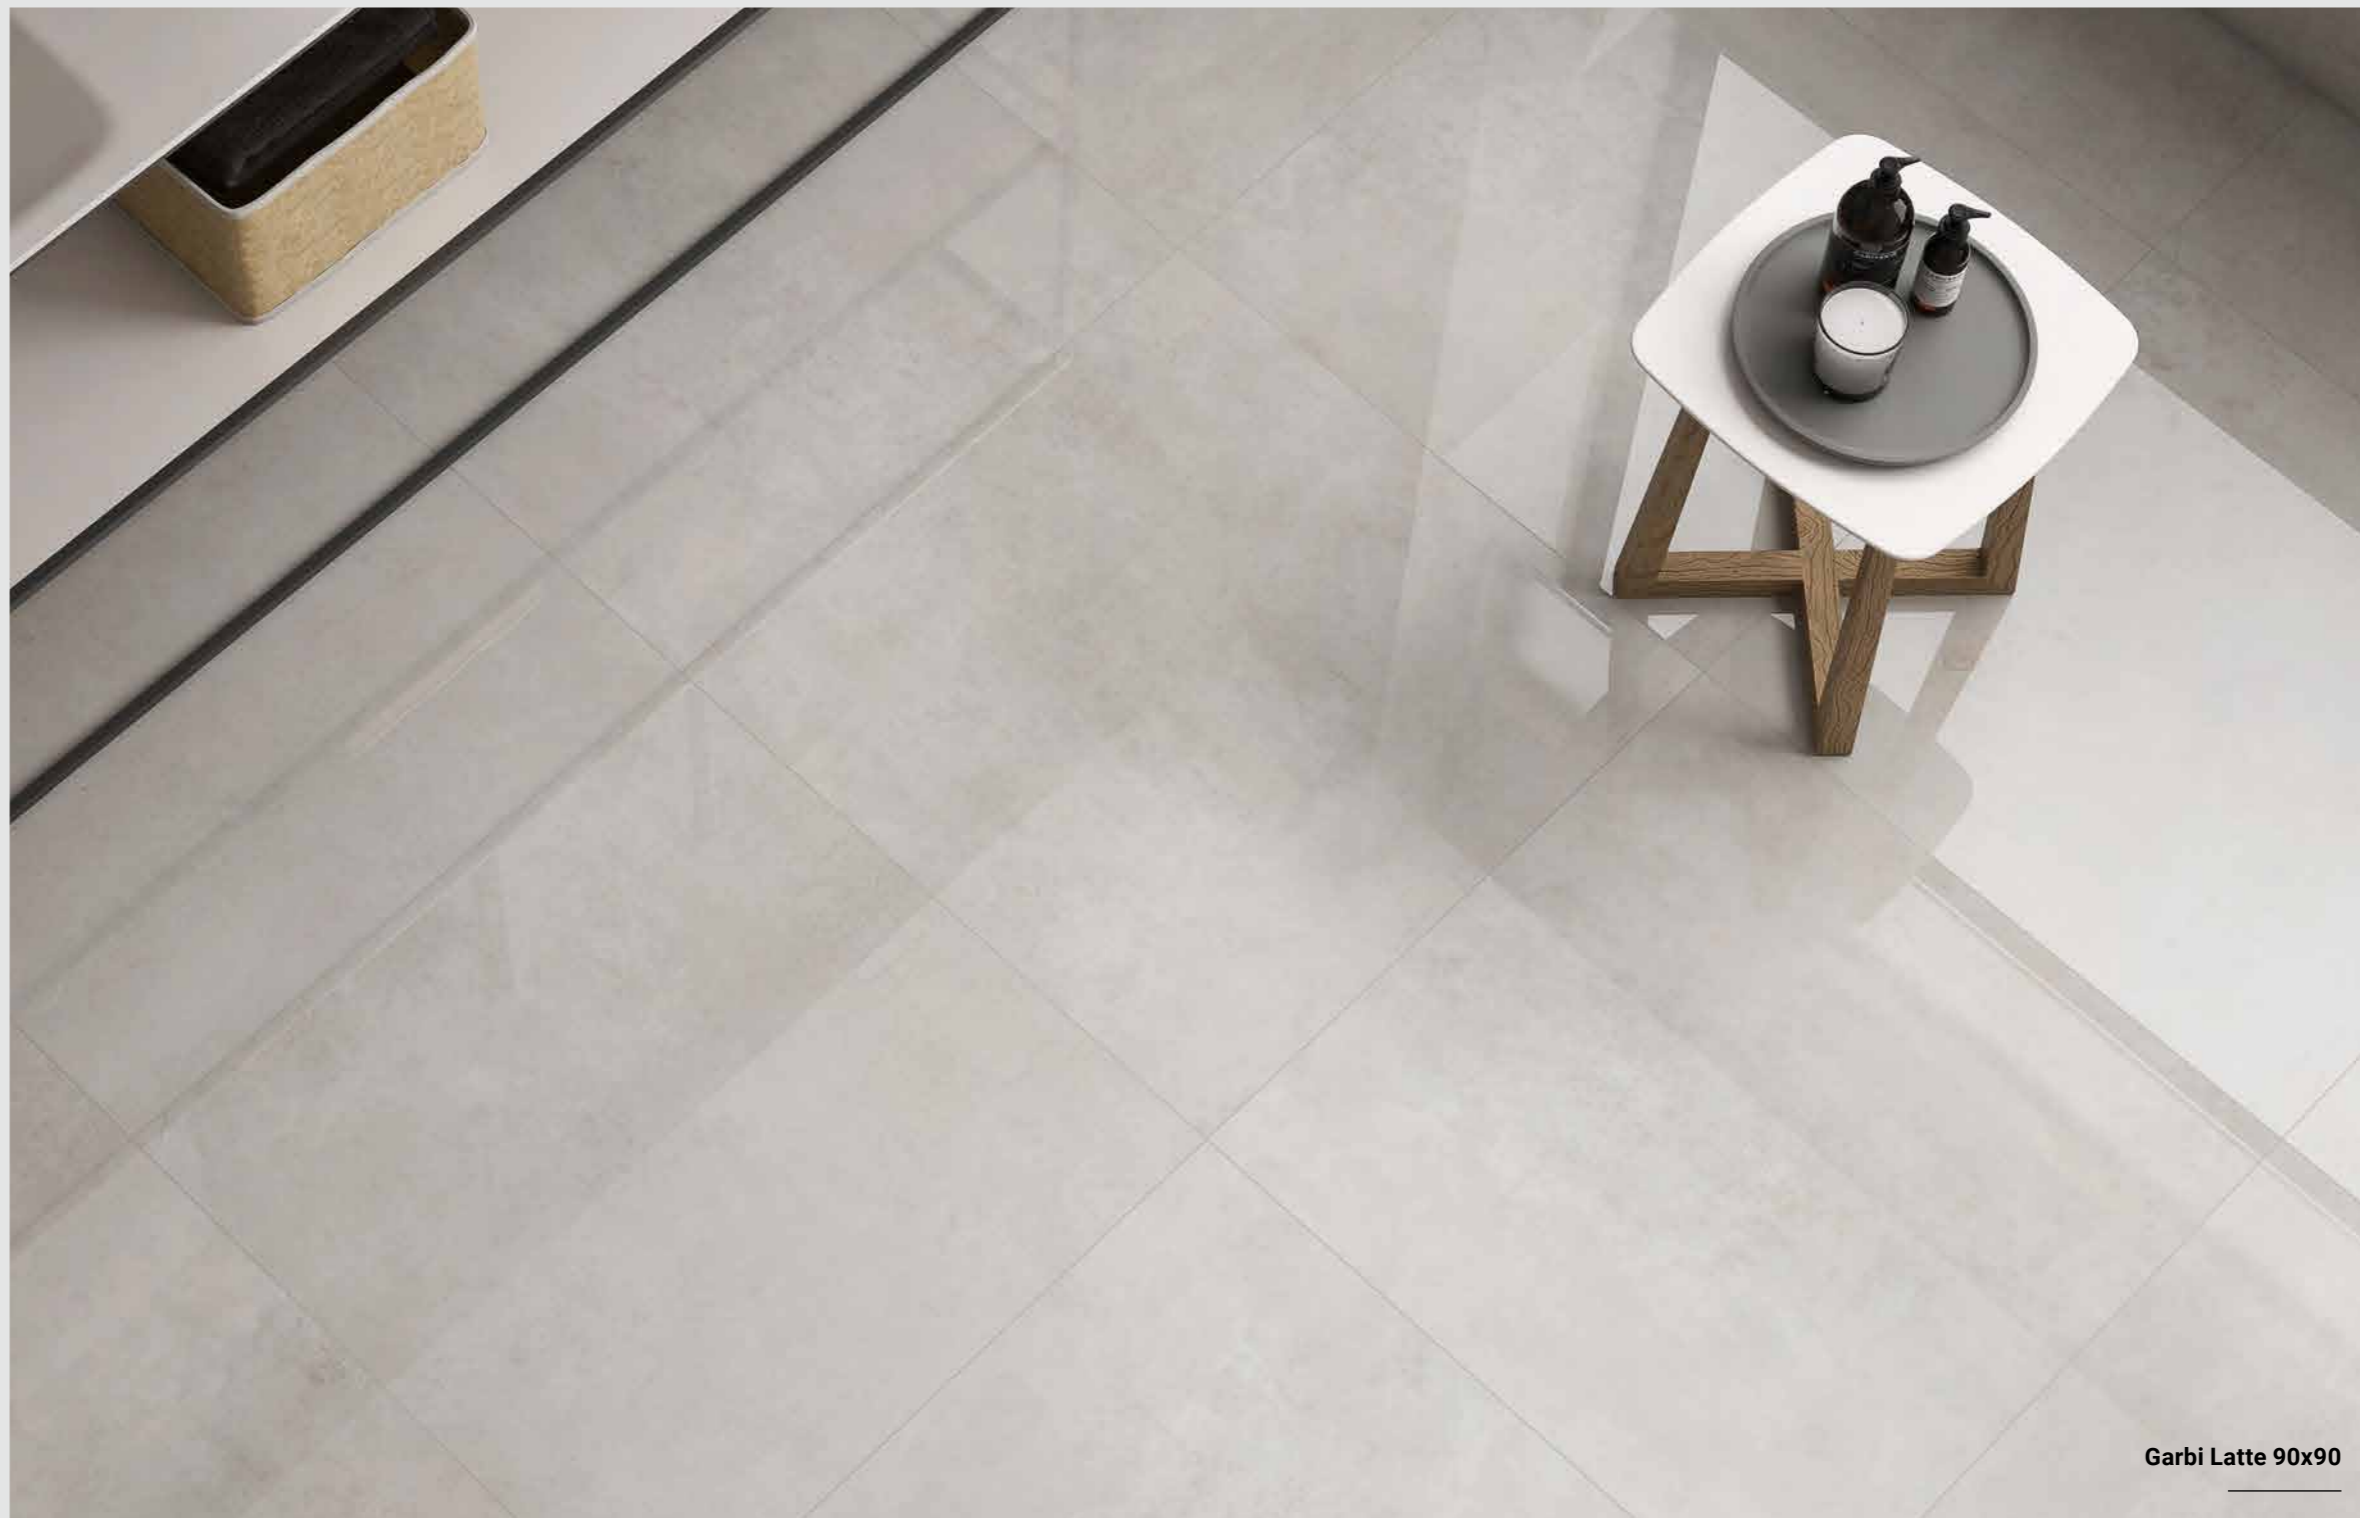

Garbi Latte 90x90

Garbi