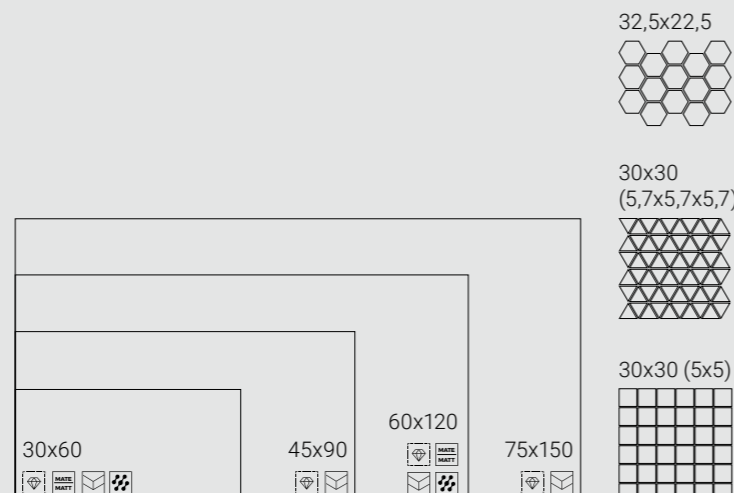

Malla Tris Crepuscolo Pearl
 30x30 (5,7x5,7x5,7)

Malla Hex Crepuscolo Pearl
 32,5x22,5

Piezas complementarias
 Complementary Tiles / Pièces Complémentaires

Formatos / Formats

Formato	Pz/cj	Pz/pl	M²/cj	M²/pl	Cj/pl	Kg/cj	Kg/Total
30x60 (C)	6	288	1,08	51,84	48	22,00	1076
45x90	3	132	1,21	53,24	44	28,70	1282,8
60x60	4	120	1,44	43,2	30	30,00	920
60x120	2	64	1,44	46,08	32	34,50	1129
75x75	3	90	1,69	50,7	30	41,20	1256
75x150	1	40	1,13	45,2	40	28,00	1184
90x90	2	54	1,62	43,74	27	40,00	1110
120x120	1	36	1,44	51,84	36	38,40	1422,4
MALLA HEX	9	432	0,65	31,2	48	13,50	668
MALLA TRIS	7	336	0,63	30,24	48	15,40	759,2
MALLA (5)	11	462	1,00	42	42	23,00	986