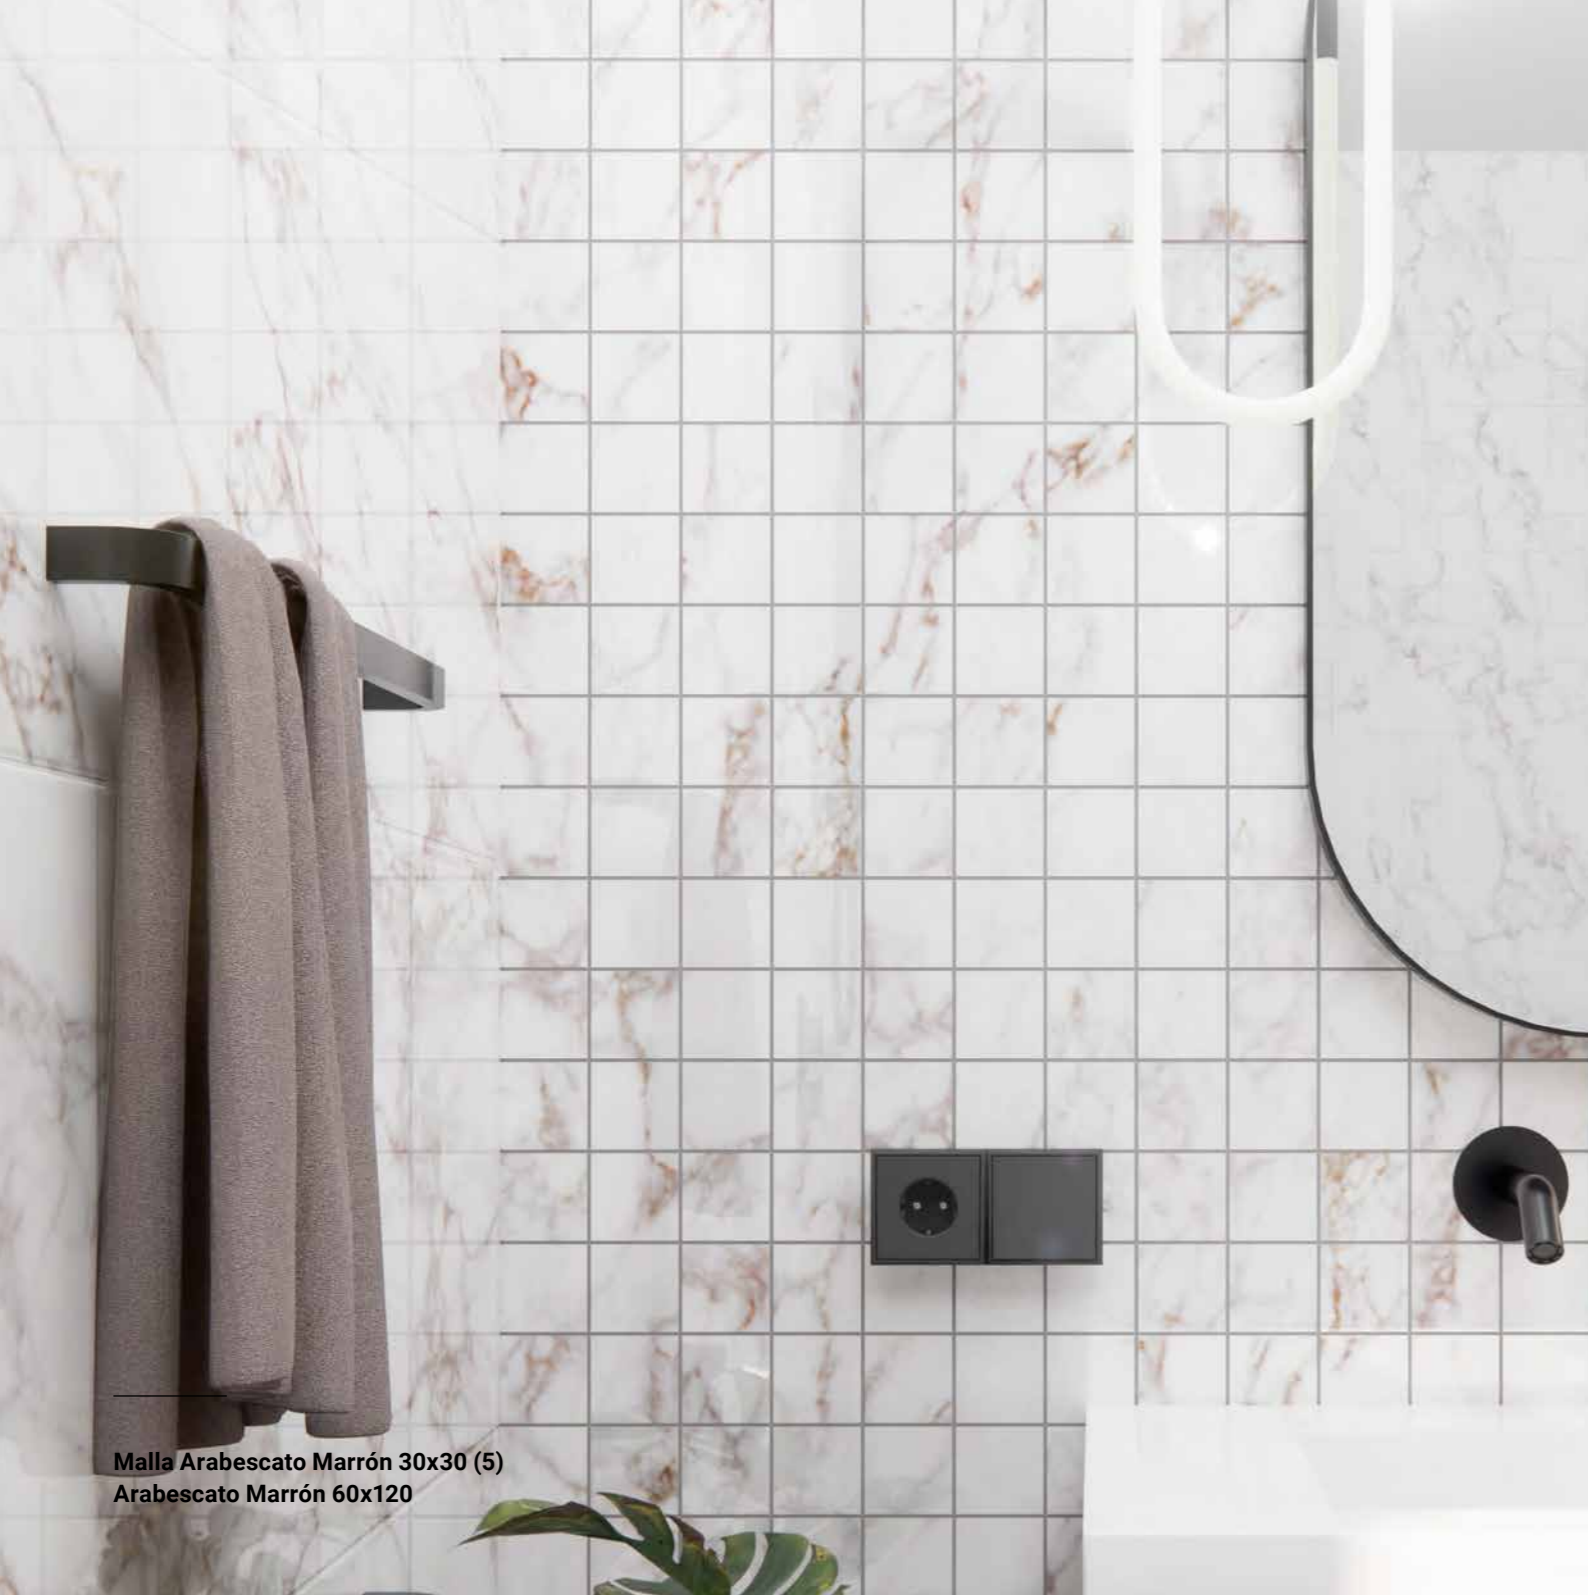

Malla Arabescato Marrón 30x30 (5)
Arabescato Marrón 60x120