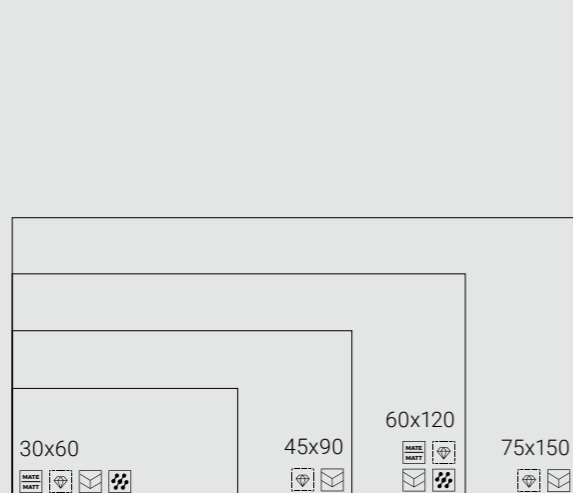

Malla Olympia Marengo
30x30 (5x5)

Olympia Marengo 30x60
 Olympia Marengo 60x60
 Malla Olympia Marengo 30x30 (5)

Piezas complementarias
 Complementary Tiles / Pièces Complémentaires

Formatos / Formats

32,5x22,5