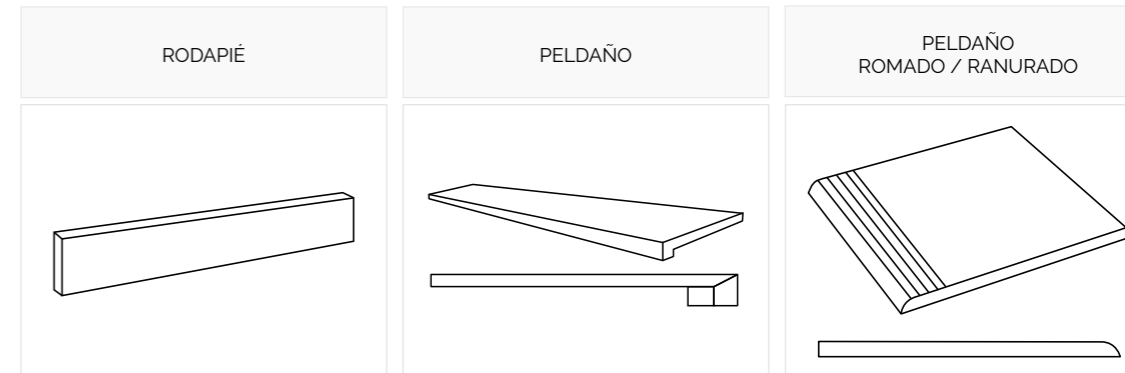

Malla Sena Crema
30x30 (5x5)

Malla Tris Sena Crema
30x30 (5,7x5,7x5,7)

Malla Hex Sena Crema
32,5x22,5

Piezas complementarias

Complementary Tiles / Pièces Complémentaires

Formatos / Formats

Formato	Pz/cj	Pz/pl	M²/cj	M²/pl	Cj/pl	Kg/cj	Kg/Total
30x60 (C)	6	288	1,08	51,84	48	22,00	1076
60x60	4	120	1,44	43,2	30	30,00	920
60x120	2	64	1,44	46,08	32	34,50	1129
75x150	1	40	1,13	45,2	40	28,00	1184
90x90	2	54	1,62	43,74	27	40,00	1110
120x120	1	36	1,44	51,84	36	38,40	1422,4
MALLA HEX	9	432	0,65	31,2	48	13,50	668
MALLA TRIS	7	336	0,63	30,24	48	15,40	759,2
MALLA (5)	11	462	1,00	42	42	23,00	986