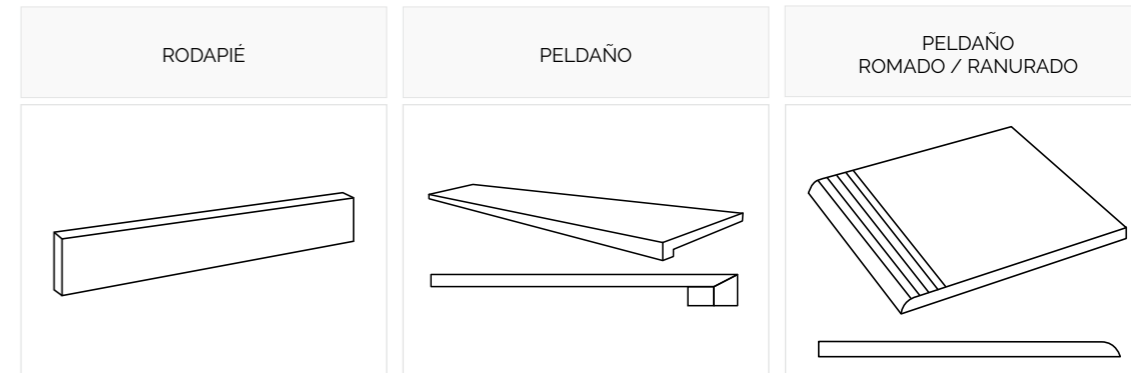

Piezas complementarias

Complementary Tiles / Pièces Complémentaires