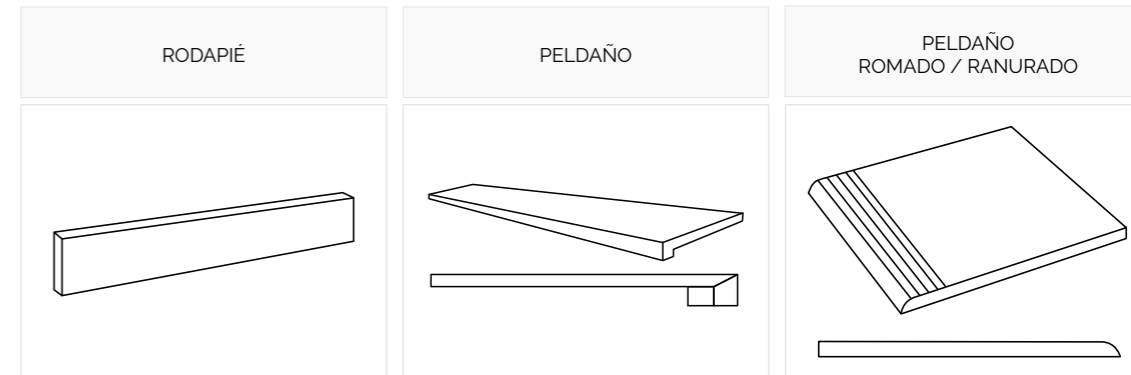

Malla Hex Dolomita White
32,5x22,5

Malla Dolomita Cream
30x30 (5x5)

Malla Tris Dolomita Cream
30x30 (5,7x5,7x5,7)

Malla Hex Dolomita Cream
32,5x22,5

Piezas complementarias

Complementary Tiles / Pièces Complémentaires