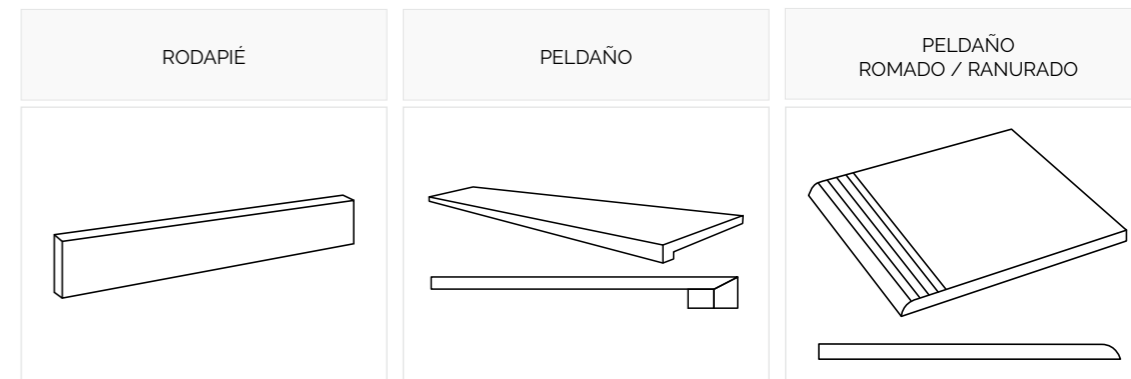

Malla Tris Arabescato
Marrón 30x30 (5,7x5,7x5,7)

Malla Tris Arabescato
Gold 30x30 (5,7x5,7x5,7)

Malla Arabescato
Gris 30x30 (5x5)

Malla Arabescato
Marrón 30x30 (5x5)

Malla Arabescato
Gold 30x30 (5x5)

Piezas complementarias
Complementary Tiles / Pièces Complémentaires