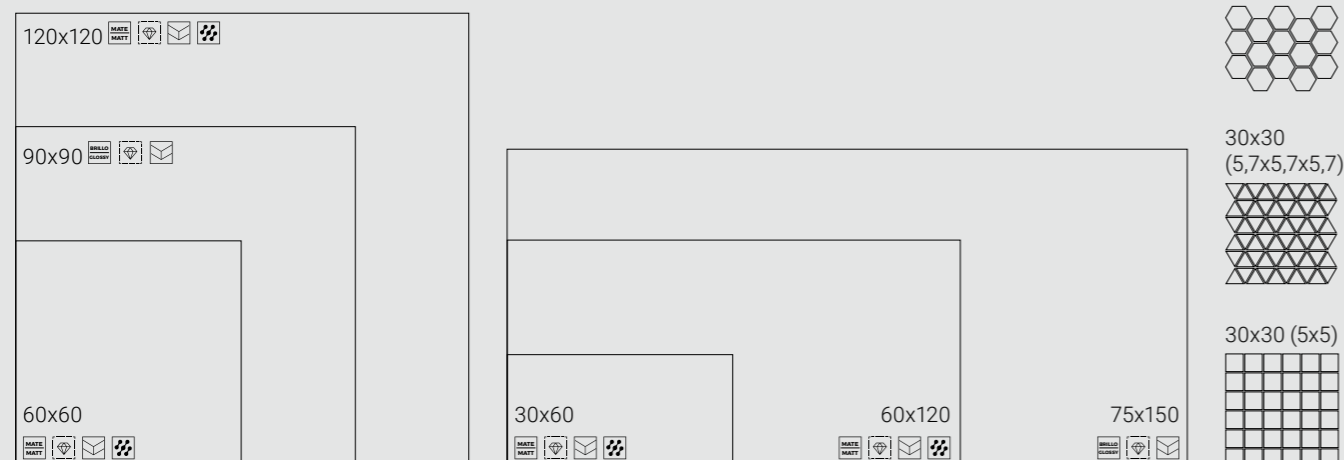

Malla Sena Crema
30x30 (5x5)

Malla Tris Sena Crema
30x30 (5,7x5,7x5,7)

Malla Hex Sena Crema
32,5x22,5

Piezas complementarias

Complementary Tiles / Pièces Complémentaires

Formatos / Formats

Formato	Pz/cj	Pz/pl	M²/cj	M²/pl	Cj/pl	Kg/cj	Kg/Total
30x60 (C)	6	288	1,08	51,84	48	22,00	1076
60x60	4	120	1,44	43,2	30	30,00	920
60x120	2	64	1,44	46,08	32	34,50	1129
75x150	1	40	1,13	45,2	40	28,00	1184
90x90	2	54	1,62	43,74	27	40,00	1110
120x120	1	36	1,44	51,84	36	38,40	1422,4
MALLA HEX	9	432	0,65	31,2	48	13,50	668
MALLA TRIS	7	336	0,63	30,24	48	15,40	759,2
MALLA (5)	11	462	1,00	42	42	23,00	986