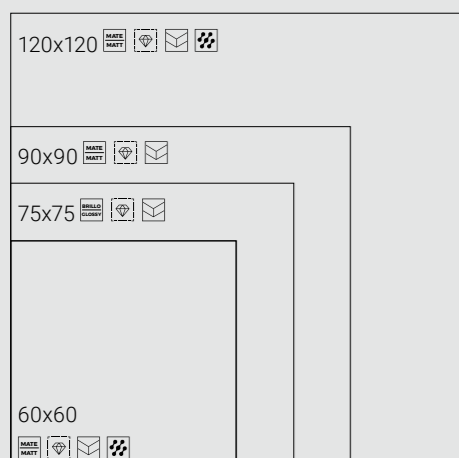

Malla Hex Tinenza
32,5x22,5

Malla Tris Tinenza
30x30 (5,7x5,7x5,7)

Piezas complementarias
Complementary Tiles / Pièces Complémentaires

Formatos / Formats

32,5x22,5

30x30
(5,7x5,7x5,7)

30x30 (5x5)

Formato	Pz/cj	Pz/pl	M²/cj	M²/pl	Cj/pl	Kg/cj	Kg/Total
30x60 (C)	6	288	1,08	51,84	48	22,00	1076
60x60	4	120	1,44	43,2	30	30,00	920
60x120	2	64	1,44	46,08	32	34,50	1129
75x75	3	90	1,69	50,7	30	41,20	1256
75x150	1	40	1,13	45,2	40	28,00	1184
90x90	2	54	1,62	43,74	27	40,00	1110
120x120	1	36	1,44	51,84	36	38,40	1422,4
MALLA HEX	9	432	0,65	31,2	48	13,50	668
MALLA TRIS	7	336	0,63	30,24	48	15,40	759,2
MALLA (5)	11	462	1,00	42	42	23,00	986