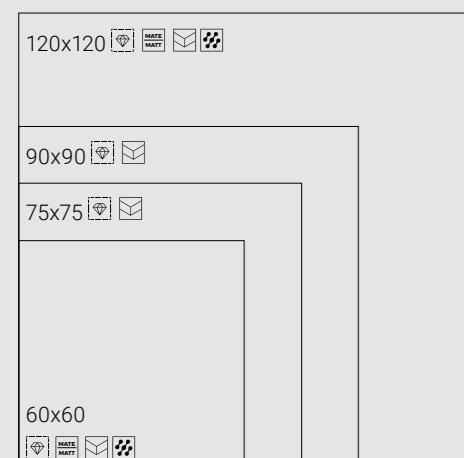

Malla Tris Crepuscolo Pearl
 30x30 (5,7x5,7x5,7)

Malla Hex Crepuscolo Pearl
 32,5x22,5

Piezas complementarias
 Complementary Tiles / Pièces Complémentaires

Formatos / Formats

Formato	Pz/cj	Pz/pl	M²/cj	M²/pl	Cj/pl	Kg/cj	Kg/Total
30x60 (C)	6	288	1,08	51,84	48	22,00	1076
45x90	3	132	1,21	53,24	44	28,70	1282,8
60x60	4	120	1,44	43,2	30	30,00	920
60x120	2	64	1,44	46,08	32	34,50	1129
75x75	3	90	1,69	50,7	30	41,20	1256
75x150	1	40	1,13	45,2	40	28,00	1184
90x90	2	54	1,62	43,74	27	40,00	1110
120x120	1	36	1,44	51,84	36	38,40	1422,4
MALLA HEX	9	432	0,65	31,2	48	13,50	668
MALLA TRIS	7	336	0,63	30,24	48	15,40	759,2
MALLA (5)	11	462	1,00	42	42	23,00	986